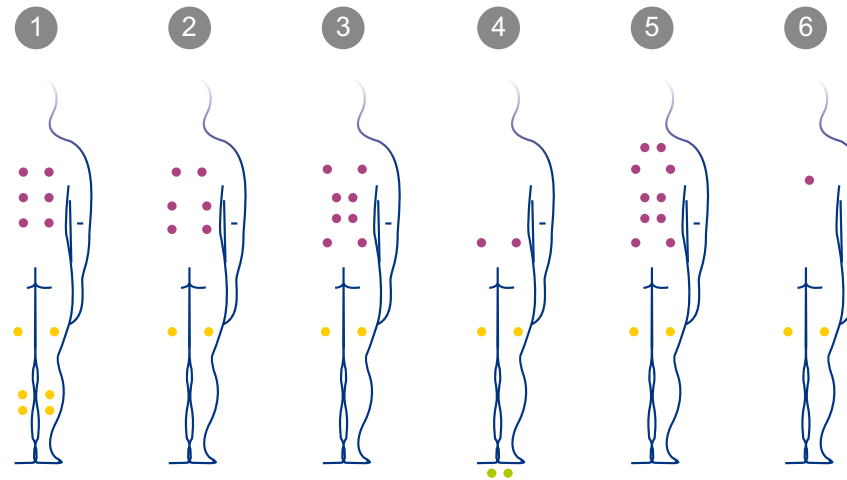

UN COMPLETO CIRCUITO DE RELAX...

CUIDAMOS TODOS LOS DETALLES. Nuestros spas han sido concebidos para ofrecer un completo confort. Astralpool diseña y crea el hidromasaje sin olvidar ningún detalle, con los mejores jets, paneles de control y haciendo uso de la última tecnología en la ergonomía y las formas del spa. Todo estratégicamente distribuido para ofrecer el mejor producto.

Cada asiento y cada tumbona se ha proyectado pensando en usted. Los jets están colocados de forma estratégica para incidir en los puntos clave de su cuerpo. Las espirales de aire y las burbujas de agua se pueden personalizar, girando la orientación de la boquilla para controlar el radio de acción del masaje, y controlando la intensidad del flujo.

Asimismo, nuestros spas están protegidos con **EcoSpa**, uno de los mejores sistemas de aislamiento térmico que existen, consiguiendo minimizar las pérdidas de calor y **reduciendo el consumo energético hasta en un 51%**.