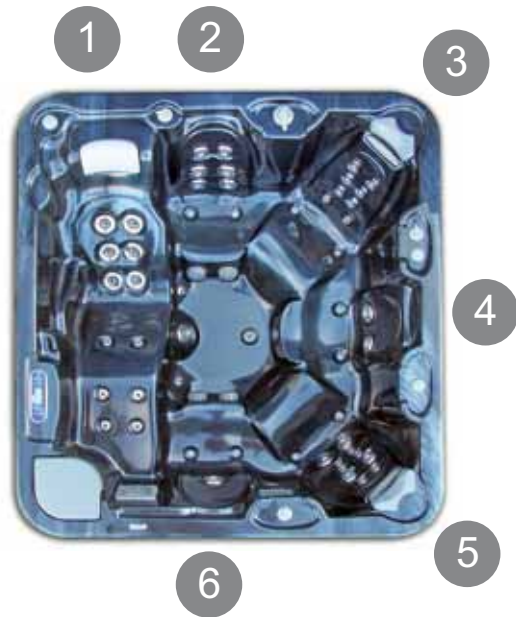

UN COMPLETO CIRCUITO DE RELAX...

CUIDAMOS TODOS LOS DETALLES. Nuestros spas han sido concebidos para ofrecer un completo confort. Astralpool diseña y crea el hidromasaje sin olvidar ningún detalle, con los mejores jets, paneles de control y haciendo uso de la última tecnología en la ergonomía y las formas del spa. Todo estratégicamente distribuido para ofrecer el mejor producto.

Cada asiento y cada tumbona se ha proyectado pensando en usted. Los jets están colocados de forma estratégica para incidir en los puntos clave de su cuerpo. Las espirales de aire y las burbujas de agua se pueden personalizar, girando la orientación de la boquilla para controlar el radio de acción del masaje, y controlando la intensidad del flujo.

Asimismo, nuestros spas están protegidos con **EcoSpa**, uno de los mejores sistemas de aislamiento térmico que existen, consiguiendo minimizar las pérdidas de calor y **reduciendo el consumo energético hasta en un 51%**.