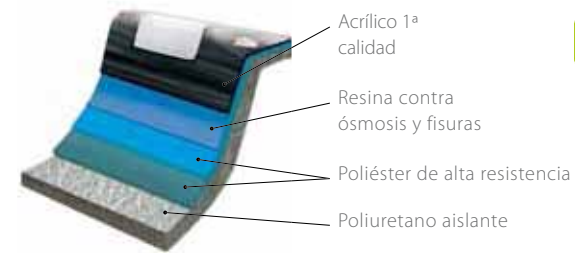

Estructura metálica con base de ABS, un spa para toda la vida