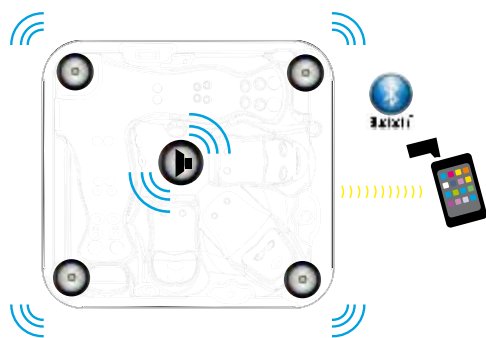

CON TODOS LOS SENTIDOS

Y AHORA, RELÁJESE... Los tratamientos naturales son una de las principales fuentes de salud del spa. La Cromoterapia, la Musicoterapia y la Aromaterapia complementan a la perfección el baño de hidromasaje.

¿Cuándo fue la última vez que se sentó relajado, cerrando los ojos, a escuchar música? Quizá cuando descubra los beneficios de la música y sus efectos curativos, se deje envolver más a menudo por el ritmo y la armonía, bajo los efectos de un relajante baño en su spa. El Sistema de **Audio Bluetooth** de los spas de Astralpool permite la reproducción de su música favorita desde cualquier móvil, mp4 o equipo de audio, a través de un